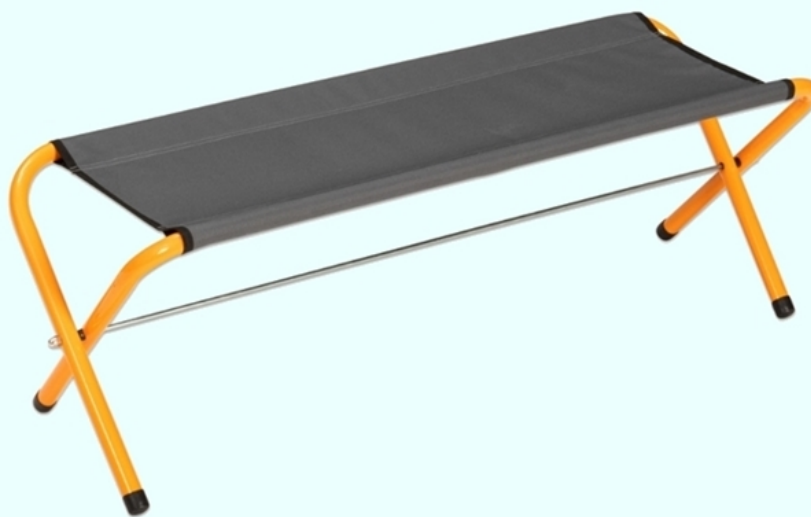

140195 Multibänke 4er Set € 189,--

Produktgröße: 36,5 x 110 x 33 cm

Material: Stahl / Polyester

**Leicht und schnell zusammengeklappt
Strapazierfähig und wetterbeständig
Inklusive zwei Aufbewahrungstaschen**