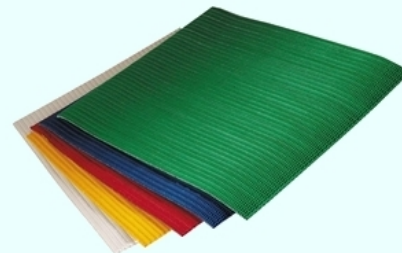

E-Wellpappe, 50x70cm, 10 Bogen je € 13,04

151301 weiß 00	151302 natur 10	151311 pazifik 33	151312 blau 34	151314 grün 51	151315 tannengrün 58
151304 zitronengelb 12	151305 gelb 14	151313 orange 40	151318 grau 80	151319 braun 85	151320 schwarz 90
151306 rot 20	151307 pink 23	151309 rosa 26	151322 silber 60	151324 gold 65	151310 lila 31

151331 10 Bogen regenbogen € 15,91