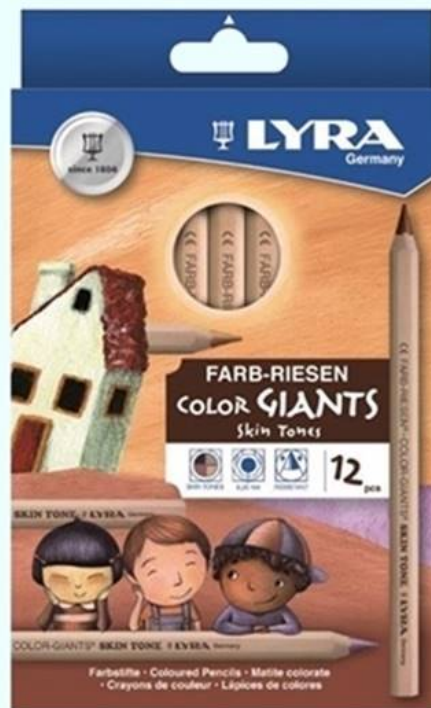

122292

Skin Tones Farbriesen
Mine Ø 6,25 mm

€ 17,95 inkl. MwSt.

Jolly X-Big Farbstifte dick
6,4 mm Mine, 12 Stück pro Farbe

€ 14,62 inkl. MwSt.

| | | | |
|----------------------------|---|---------------------------|---|
| 121201 weiß |  | 121214 ultramarin |  |
| 121203 gelb |  | 121215 dunkelblau |  |
| 121204 dunkelgelb |  | 121216 hellgrün |  |
| 121205 orange |  | 121217 türkis |  |
| 121206 zinnoberrot |  | 121218 smaragdgrün |  |
| 121207 kirschrot |  | 121219 dunkelgrün |  |
| 121208 karminrot |  | 121220 hellbraun |  |
| 121209 zyklamen |  | 121221 mittelbraun |  |
| 121210 rosa |  | 121222 dunkelbraun |  |
| 121211 fleischfarbe |  | 121223 schwarz |  |
| 121212 violett |  | 121224 silber |  |
| 121213 hellblau |  | 121225 gold |  |