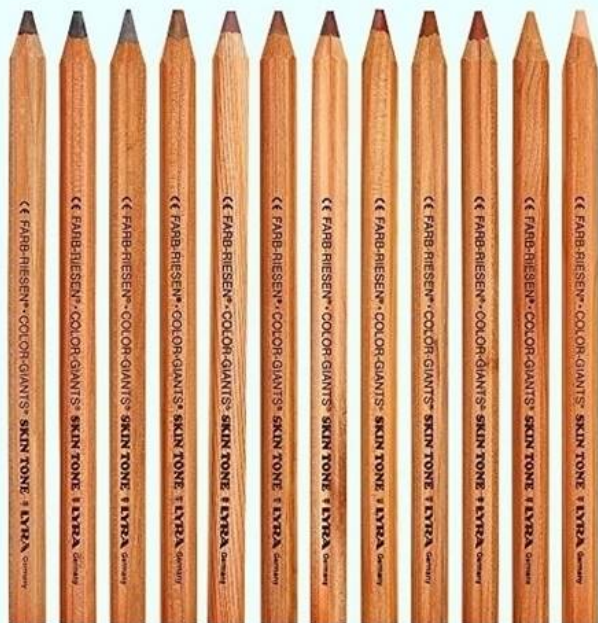

122292

Skin Tones Farbriesen
Mine Ø 6,25 mm

€ 17,95 inkl. MwSt.

Jolly X-Big Farbstifte dick
6,4 mm Mine, 12 Stück pro Farbe

€ 14,62 inkl. MwSt.

| | | | |
|----------------------------|---|---------------------------|---|
| 121201 weiß |  | 121214 ultramarin |  |
| 121203 gelb |  | 121215 dunkelblau |  |
| 121204 dunkelgelb |  | 121216 hellgrün |  |
| 121205 orange |  | 121217 türkis |  |
| 121206 zinnoberrot |  | 121218 smaragdgrün |  |
| 121207 kirschrot |  | 121219 dunkelgrün |  |
| 121208 karminrot |  | 121220 hellbraun |  |
| 121209 zyklamen |  | 121221 mittelbraun |  |
| 121210 rosa |  | 121222 dunkelbraun |  |
| 121211 fleischfarbe |  | 121223 schwarz |  |
| 121212 violett |  | 121224 silber |  |
| 121213 hellblau |  | 121225 gold |  |