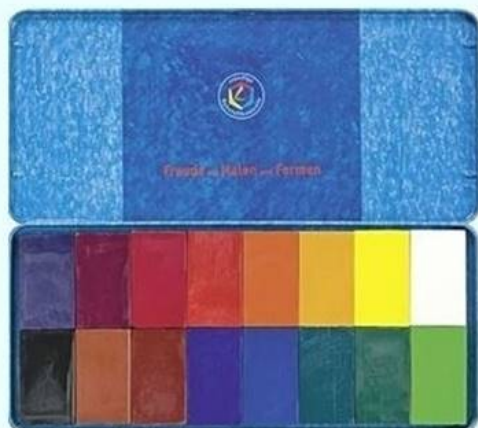

Wachsblöcke und Wachsmalstifte

€ 12,10

491165 Wachsblöcke 8 Stk.

491130 Wachsmalstifte 16 Stk.

€ 17,65

491166 Wachsblöcke 16 Stk.

€ 22,19

inkl. MwSt.