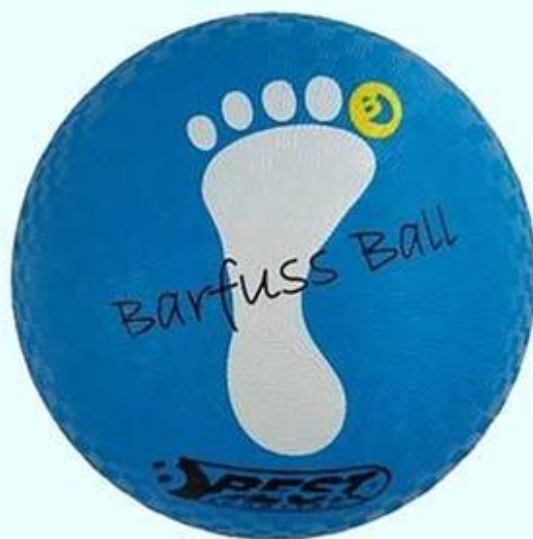

**150720 Freizeitball orange/blau, Kindergartenqualität
€ 20,11**

aus Soft-Gummi,
Umfang: 68 - 70 cm,
Gewicht: 320 - 350g,
weich und griffig,
für innen und außen,
leicht und elastisch

Der Ball ist bei der Lieferung nicht aufgepumpt.