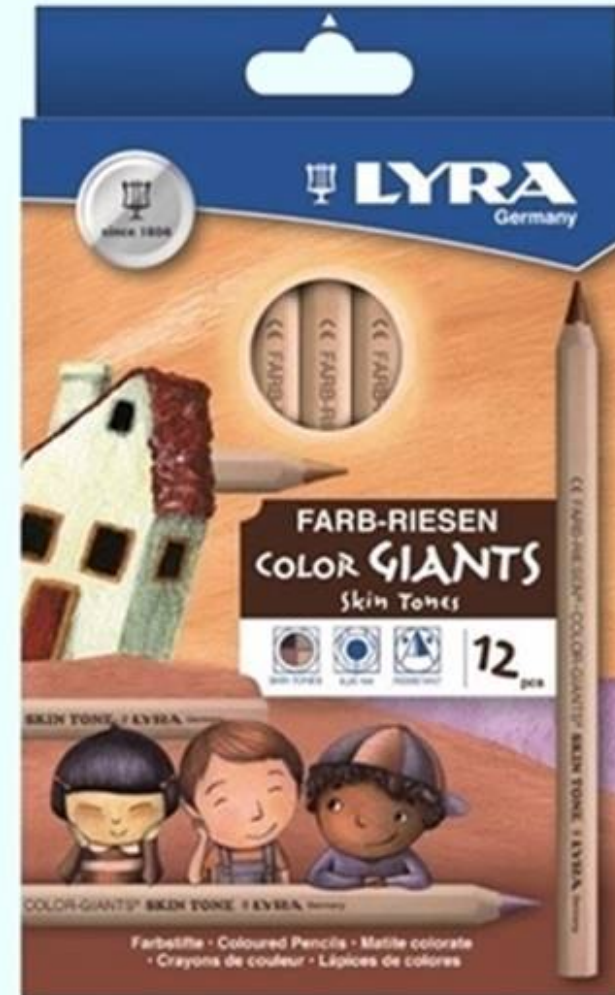

**411001 3-fach Spitzer
für 8, 11 und 16 mm
je Stück € 1,85**

**411024 Dahle Spitzmaschine
mit Schraubzwinde € 13,03**

**411003 Jolly Sharp Twin
12er Packung € 38,--**

Lyra Farbriesen Skin Tones - verschiedene Hautfarben