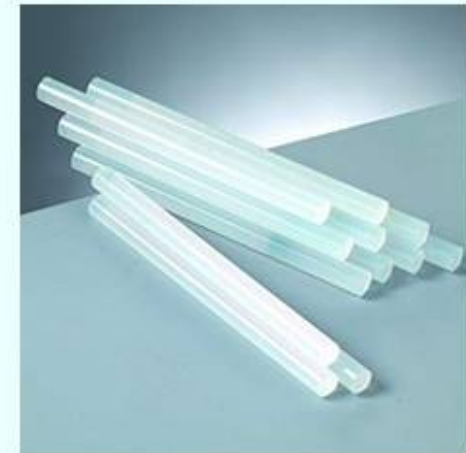

241611 Heißklebestifte 100x 7,4mm
12 Stk. € 5,88