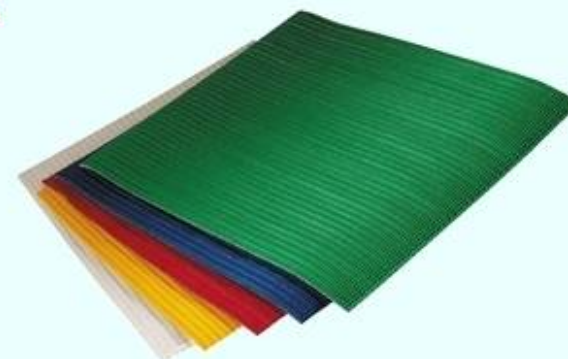

E-Wellpappe, 50x70cm, 10 Bogen je € 13,15

151301 weiß 00	151302 natur 10	151311 pazifik 33	151312 blau 34	151314 grün 51	151315 tannengrün 58
151304 zitronengelb 12	151305 gelb 14	151313 orange 40	151318 grau 80	151319 braun 85	151320 schwarz 90
151306 rot 20	151307 pink 23	151309 rosa 26	151322 silber 60	151324 gold 65	151310 lila 31

151331 10 Bogen regenbogen € 16,04