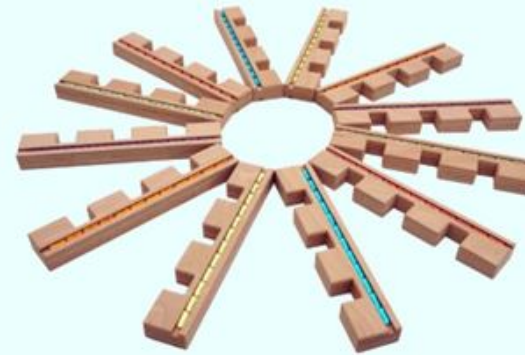

## Lichtleisten

RB182 12 Leisten im Kasten € 240,-

(netto Preis € 200,-)

RB182A 6 Leisten (lose) € 120,-

(netto Preis € 100,-)

Leiste: 27,5 x 5 x 2,5 cm  
Kasten: 30 x 22,5 x 7,5 cm