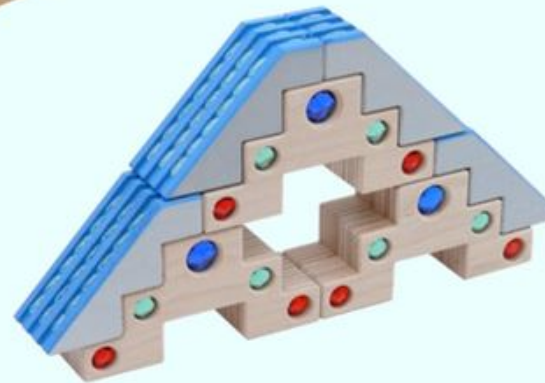

Wasserfälle

1. RB225 12 Elemente im Kasten € 290,-
   (netto Preis € 241,67)
   RB225A 1 Element € 25,-
   (netto Preis € 20,83)

Element: 12 x 7,5 x 5 cm
Kasten: 31 x 25,5 x 4,5 cm