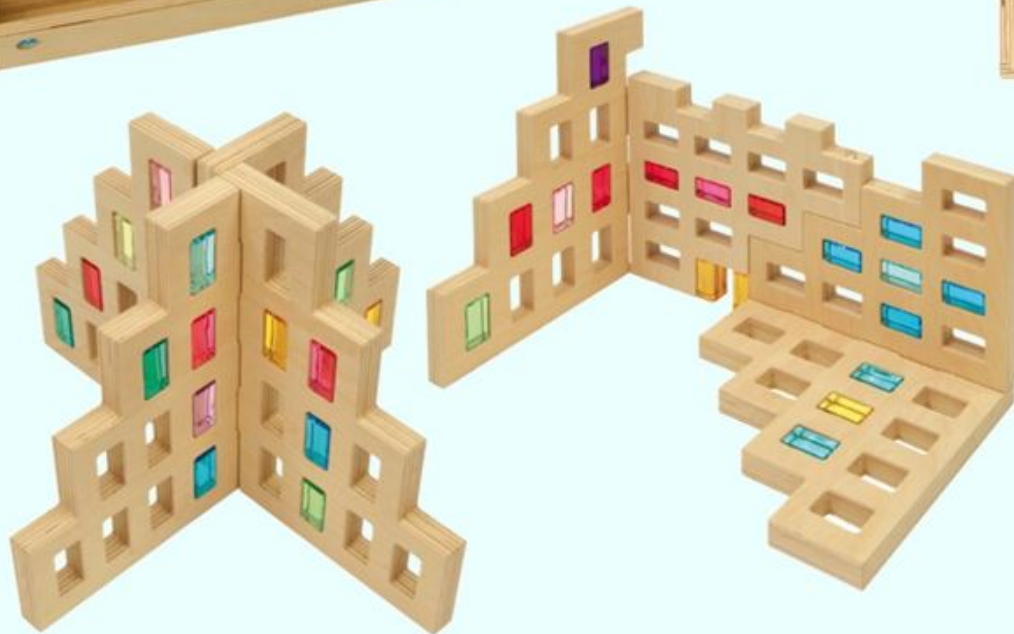

Skyline

RB229 4 Elemente im Kasten € 470,-
(netto Preis € 391,67)
RB229A 2 Elemente € 235,-
(netto Preis € 195,83)

Element: 25 x 32 x 2,5 cm
Kasten: 38 x 38 x 6 cm