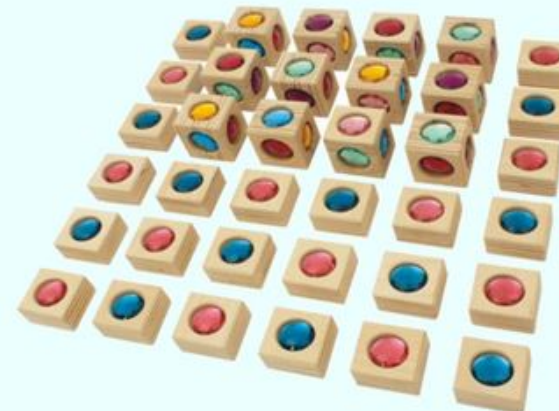

Edelbausteine

RB155 36 Elemente im Kasten € 265,-

(netto Preis € 220,83)

RB155A 18 Elemente € 135,-

(netto Preis € 112,50)

Inhalt: 36 Würfel-Elemente gefüllt mit 120 Glitzersteinen
12 Würfel 5 x 5 x 5 cm
24 Würfel 5 x 5 x 2,5 cm

Kasten: 30 x 18 x 11 cm