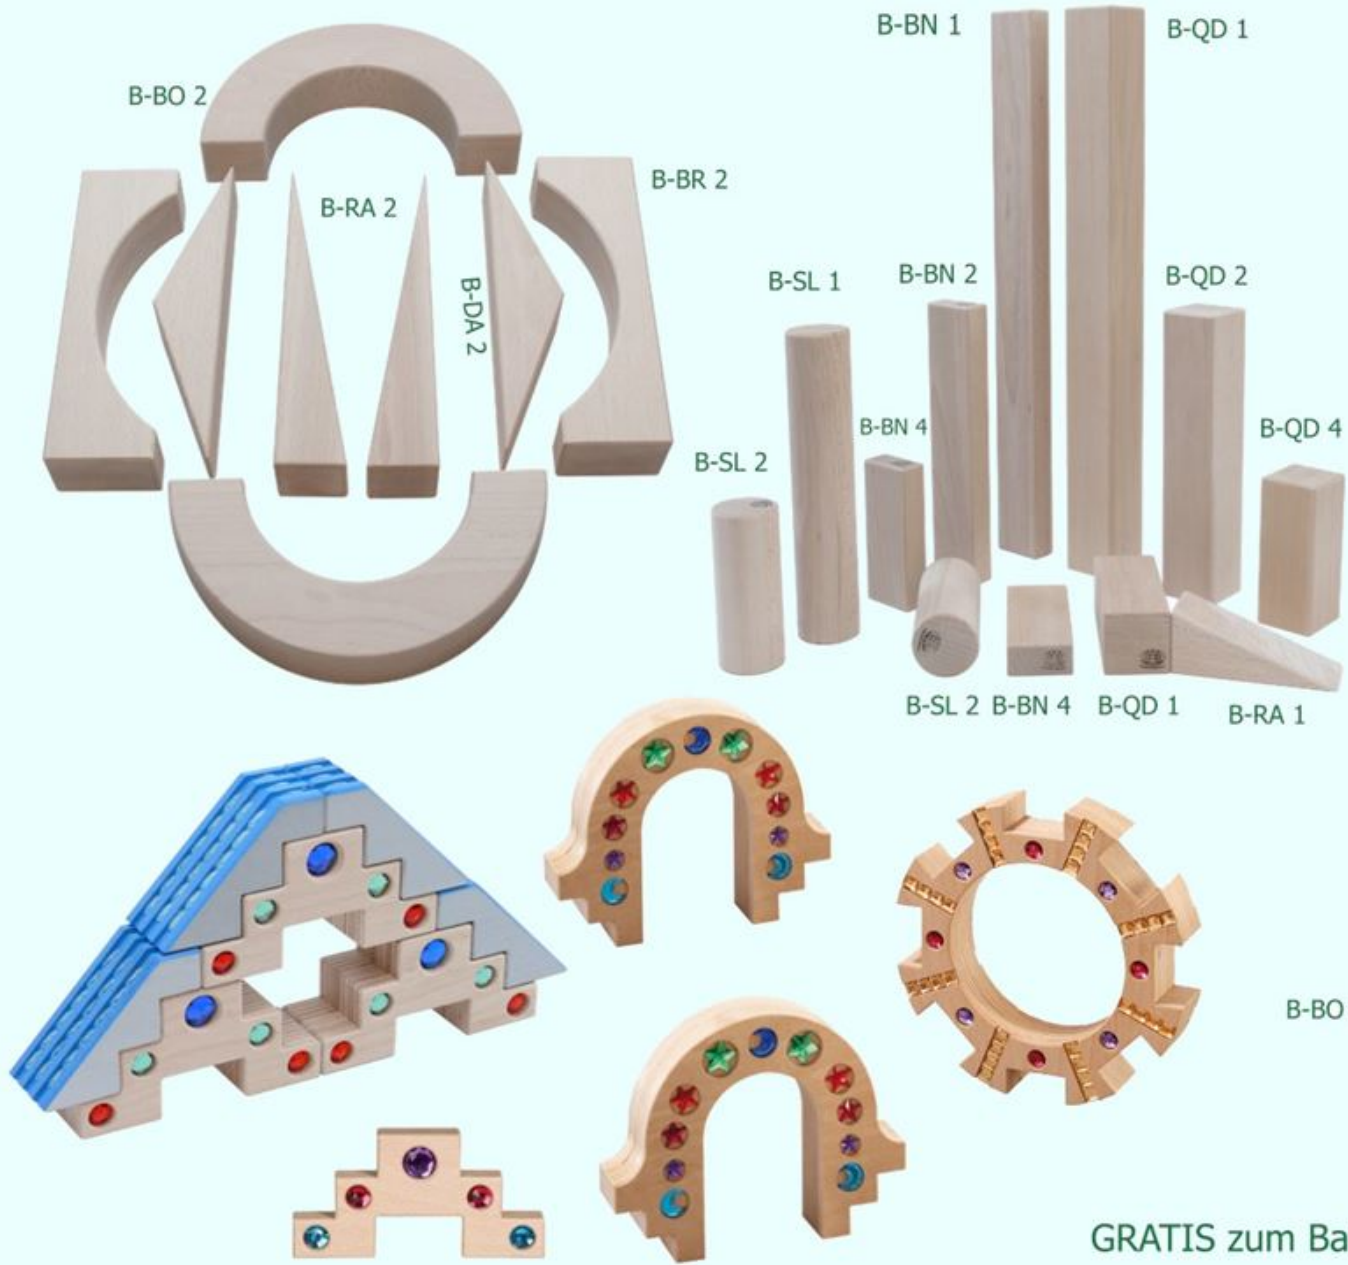

# Baukasten Pokorny - BP58 - 58 Steine € 375,- (netto Preis € 312,5)

Bausteine:

Nr.	Bezeichnung	Preis einzeln	Größe [cm]	Anzahl
B-BN 1	Balken	€ 9,-	50×(2,5×5)	2
B-BN 2	Balken	€ 7,-	25×(2,5×5)	4
B-BN 4	Balken	€ 5,-	12,5×(2,5×5)	4
B-BN 6	Balken	nur im Set	5×(2,5×5)	8
B-QD 1	Quader	€ 12,-	50×(5×5)	2
B-QD 2	Quader	€ 10,-	25×(5×5)	4
B-QD 4	Quader	€ 7,-	12,5×(5×5)	4
B-QD 6	Quader	nur im Set	5×(5×5)	8
B-SL 1	Säule	€ 7,-	25×(Ø 5)	4
B-SL 2	Säule	€ 5,-	12,5×(Ø 5)	4
B-SL 4	Säule	nur im Set	5×(Ø 5)	4
B-DA 2	Dach	€ 9,-	25×(5×5)	2
B-RA 1	Rampe kurz	€ 6,-	12,5×(5×5)	2
B-RA 2	Rampe lang	€ 9,-	25×(5×5)	2
B-BR 2	Brücke	€ 15,-	25×(7,5×5)	2
B-BO 2	Bogen	€ 25,-	25×12,5×(5×5)	2

GRATIS zum Baukasten: 2 und 2 Sonderbogen I+II

# Pokorny Baukasten mit Regenbogenland Steinen

**BP-R85 P+RBL Kreativ Baukasten 85 Steine € 915,-** (netto Preis € 762,50)

**BP-R73 P+RBL Kreativ Baukasten 73 Steine € 762,-** (netto Preis € 635,-)

Nr.	Bezeichnung	Stk. in BP-R85	Stk. in BP-R73
B-BN 1	Balken	2	2
B-BN 2	Balken	4	4
B-BN 4	Balken	4	4
B-BN 6	Balken	8	8
B-QD 1	Quader	2	2
B-QD 2	Quader	4	4
B-QD 4	Quader	4	4
B-QD 6	Quader	8	8
B-SL 1	Säule	4	4
B-SL 2	Säule	4	4
B-SL 4	Säule	4	4
B-DA 2	Dach	2	2
B-RA 1	Rampe kurz	2	2
B-RA 2	Rampe	2	2
B-BR 2	Brücke	2	2
B-BO 2	Bogen	2	2
RB221	Himmelstreppe breit	10	5
RB222	Himmelstreppe schmal	10	5
RB241	Sternentor	2	2
RB251	Sonnenkranz	1	1
RB225	Wasserfall	4	2