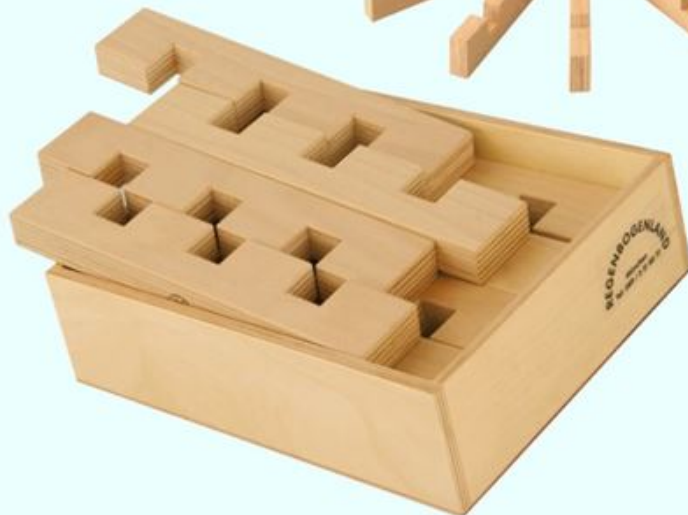

## Zahnleiste

RB180 12 Leisten im Kasten € 140,-  
 (netto Preis € 116,67)  
 RB180A 12 Leisten (lose) € 130,-  
 (netto Preis € 108,33)  
 RB180B 1 Leiste € 12,50  
 (netto Preis € 10,42)

Leiste: 27,5 x 5 x 2,5 cm  
 Kasten: 30 x 22,5 x 7,5 cm