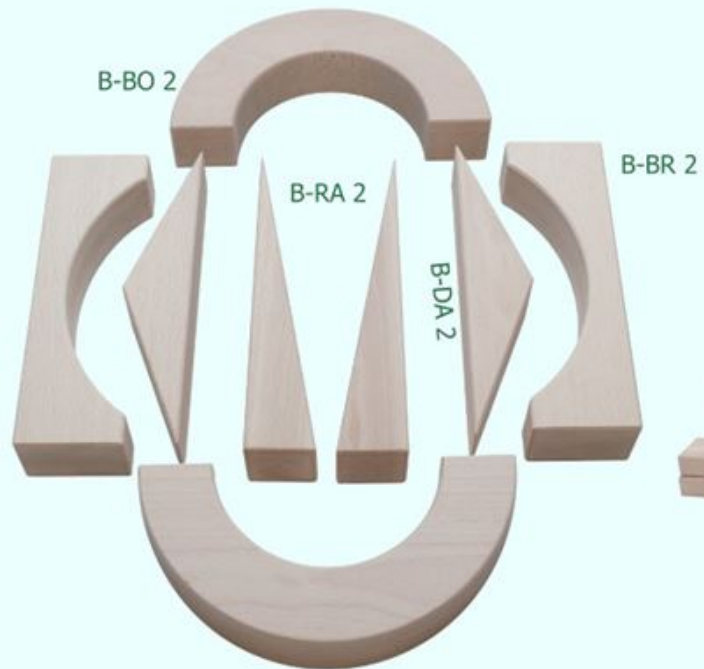

## Collosum

RB212 16 Elemente mit 99 Glitzersteinen € 550,-  
(netto Preis € 458,33)

Inhalt: 16 Elemente: 8 große und 8 kleine Halbbögen  
Maße: großer Halbbogen: 25 x 12,5 x 5 cm  
kleiner Halbbogen: 15 x 7,5 x 5 cm  
Kasten: 43 x 28 x 14 cm

# Baukasten Pokorny - BP58 - 58 Steine € 375,- (netto Preis € 312,5)

Bausteine:

Nr.	Bezeichnung	Preis einzeln	Größe [cm]	Anzahl
B-BN 1	Balken	€ 9,-	50×(2,5×5)	2
B-BN 2	Balken	€ 7,-	25×(2,5×5)	4
B-BN 4	Balken	€ 5,-	12,5×(2,5×5)	4
B-BN 6	Balken	nur im Set	5×(2,5×5)	8
B-QD 1	Quader	€ 12,-	50×(5×5)	2
B-QD 2	Quader	€ 10,-	25×(5×5)	4
B-QD 4	Quader	€ 7,-	12,5×(5×5)	4
B-QD 6	Quader	nur im Set	5×(5×5)	8
B-SL 1	Säule	€ 7,-	25×(Ø 5)	4
B-SL 2	Säule	€ 5,-	12,5×(Ø 5)	4
B-SL 4	Säule	nur im Set	5×(Ø 5)	4
B-DA 2	Dach	€ 9,-	25×(5×5)	2
B-RA 1	Rampe kurz	€ 6,-	12,5×(5×5)	2
B-RA 2	Rampe lang	€ 9,-	25×(5×5)	2
B-BR 2	Brücke	€ 15,-	25×(7,5×5)	2
B-BO 2	Bogen	€ 25,-	25×12,5×(5×5)	2