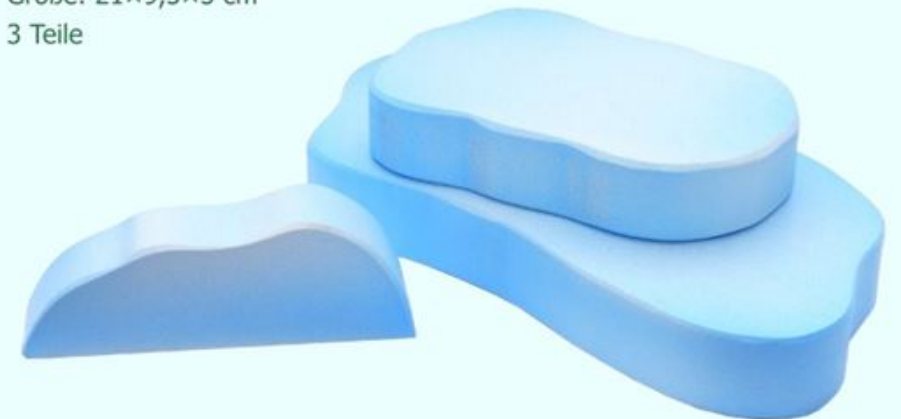

W804 Eisschollen € 28,-

(netto Preis € 23,33)
Größe: 21×9,5×5 cm
3 Teile