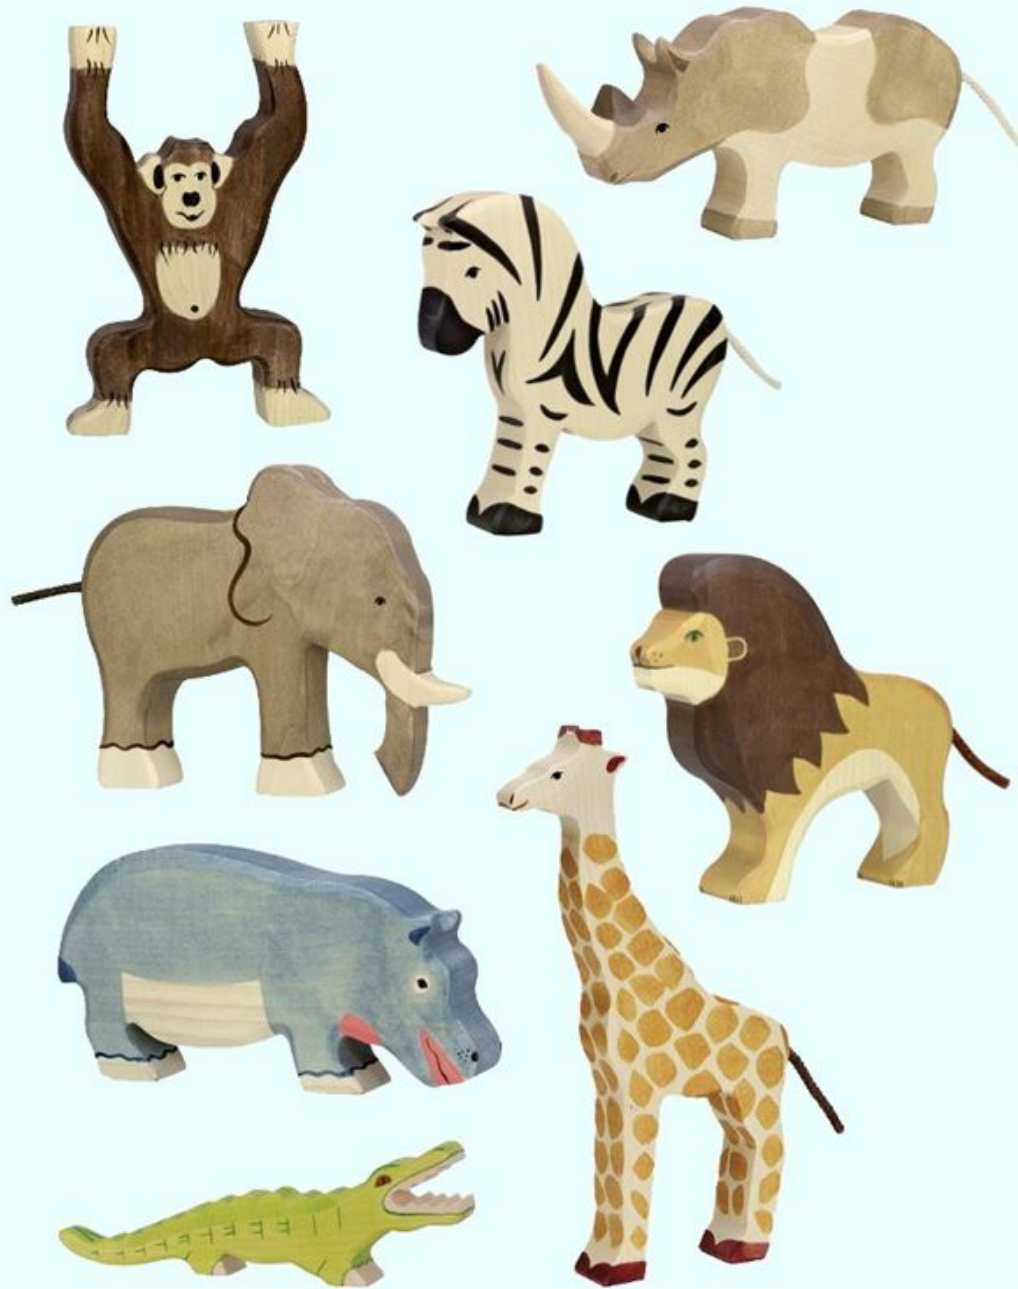

W512A Zauberwald Set groß € 245,-

(netto Preis € 204,17)

Enthält: W510 Regenbogenhöhle, Ahorn, Fichte klein, Fichte „4“ klein, 2x Einhorn, 1x Zauberer, Landschaft (2x Felsen grau, 1x Teich, 1x Strauch)

W510 Regenbogenhöhle € 99,-

(netto Preis € 82,50)

W512B Zauberwald klein € 146,-

(netto Preis € 121,67)

W520 Weihnachtsmann mit Rentierschlitten € 159,-

(netto Preis € 132,50)

Holztiger Tiere - Afrika & Meer

W345A Große Tiere aus Afrika 8 Stk. € 125,-

(netto Preis € 104,17)

Holztiger-Tiere in der „Erwachsenengröße“.

W346 Meerestiere 5 Stk. € 65,-

(netto Preis € 54,17)

W345B Kleine Tiere aus Afrika 6 Stk. € 73,-

(netto Preis € 60,83)

Holztiger-Tiere in der „Kindergröße“, Erg