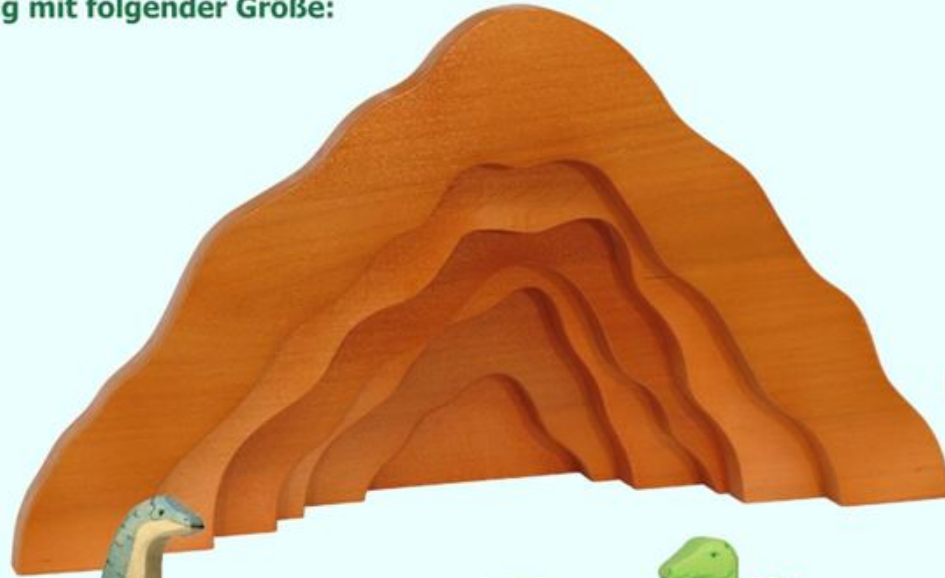

(netto Preis € 258,33)

Enthält: W301 Dinos-Set, W302 Urwelt-Bäume Set, W303 Höhle

W303 Höhle € 99,-

(netto Preis € 82,50)

Die Höhle ist 6-teilig mit folgender Größe:

- 47,5 × 25,5 × 2,8 cm
- 40,5 × 22,5 × 2,8 cm
- 35,5 × 18 × 2,8 cm
- 28,5 × 14,5 × 2,8 cm
- 23,5 × 12,5 × 2,8 cm
- 17,5 × 10 × 2,8 cm