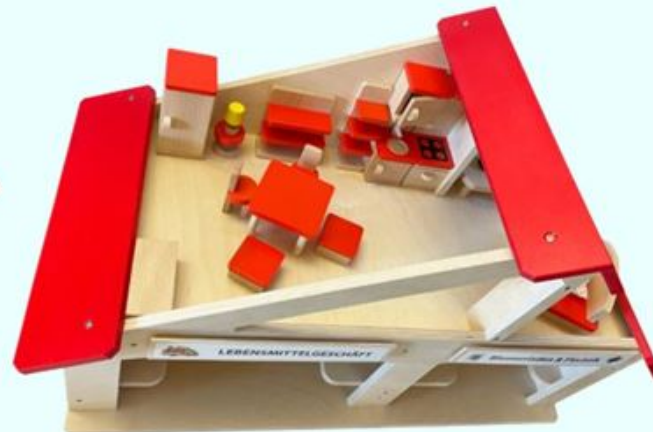

W109A 3 Zusatzplatten € 15,-