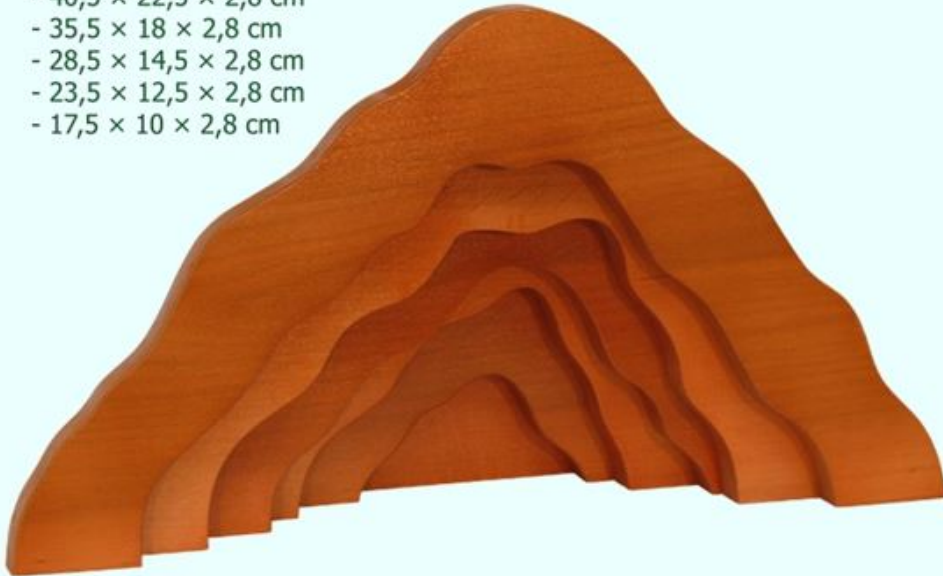

W303 Höhle € 99,-

(netto Preis € 82,50)

Die Höhle ist 6-teilig mit folgender Größe:

- 47,5 × 25,5 × 2,8 cm
- 40,5 × 22,5 × 2,8 cm
- 35,5 × 18 × 2,8 cm
- 28,5 × 14,5 × 2,8 cm
- 23,5 × 12,5 × 2,8 cm
- 17,5 × 10 × 2,8 cm