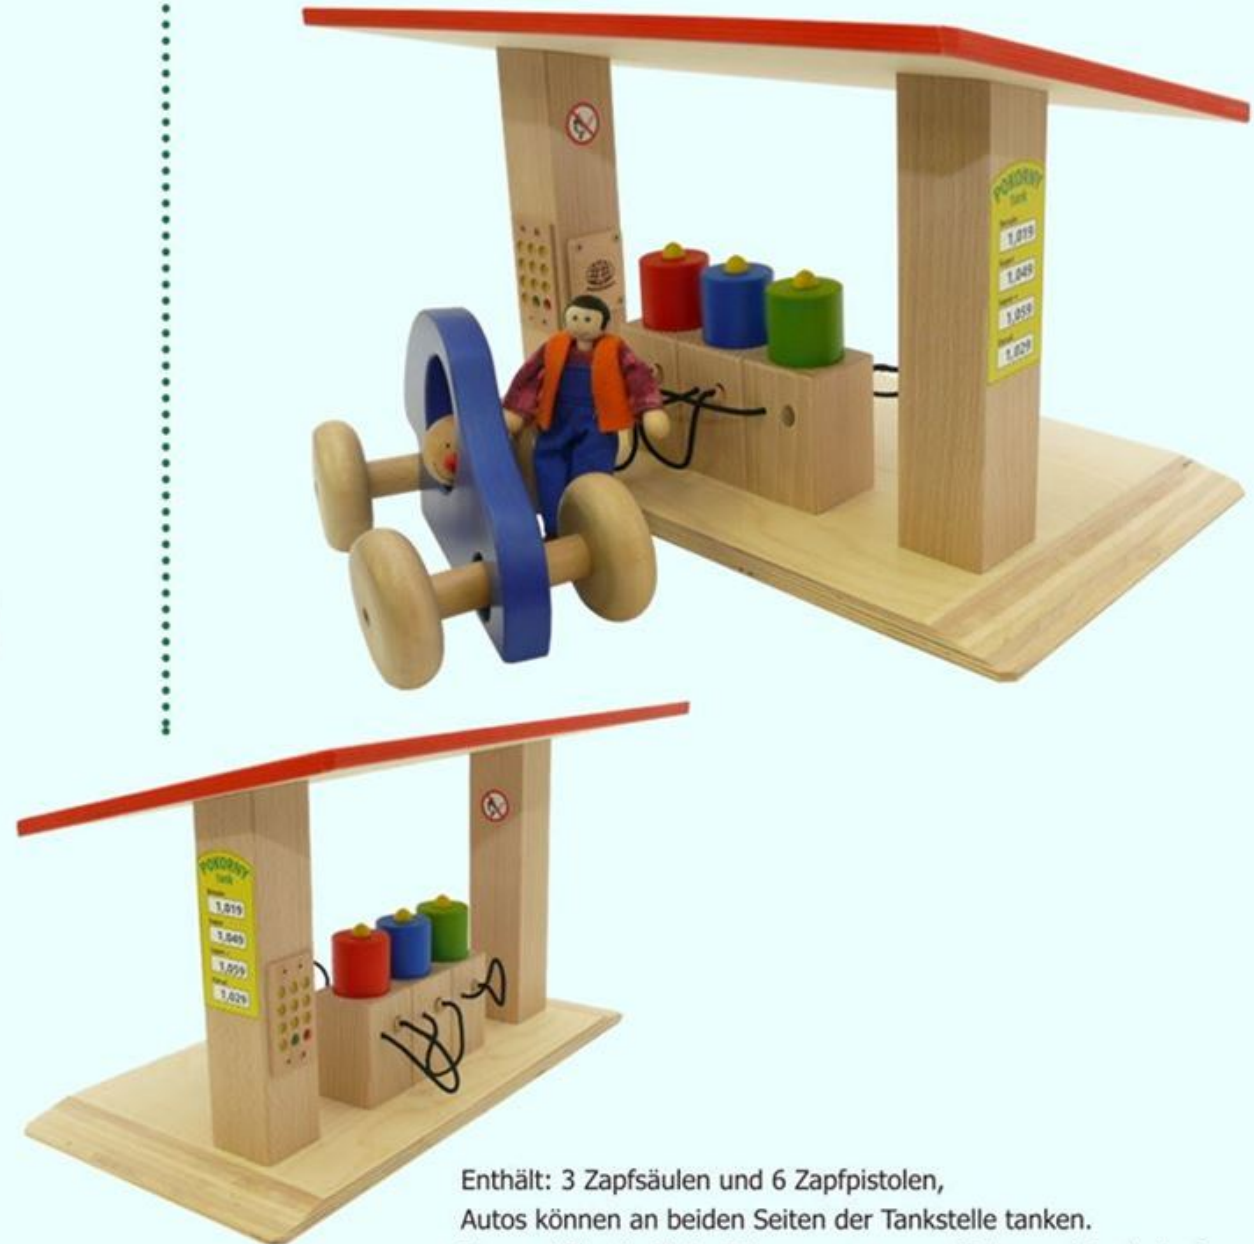

(netto Preis € 20,-)

M304 Handauto gelb € 24,-

(netto Preis € 20,-)

Größe: 22 × 12,5 × 13,5 cm, lenkbar

V101 Tankstelle € 120,-

(netto Preis € 100,-)

Größe: 45×30×28 cm

Enthält: 3 Zapfsäulen und 6 Zapfpistolen,
Autos können an beiden Seiten der Tankstelle tanken.
Passend für sämtliche Fahrzeuge von uns (Pokorny, Handautos).