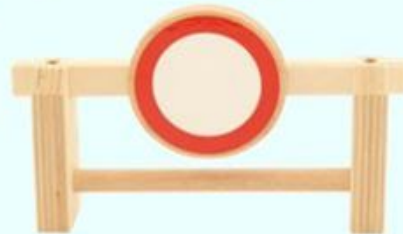

Alle Preise inkl. 20% MWST.

M117 Österreichisches Polizei Auto € 207,-

(netto Preis € 172,50)

Größe: 41×21×25 cm, Gewicht: 3 kg

F23M Uniformpolizist € 15,-
F27M Uniformpolizistin € 15,-
F37M Uniformpolizist mit Brille € 15,-
(netto Preis € 12,50)