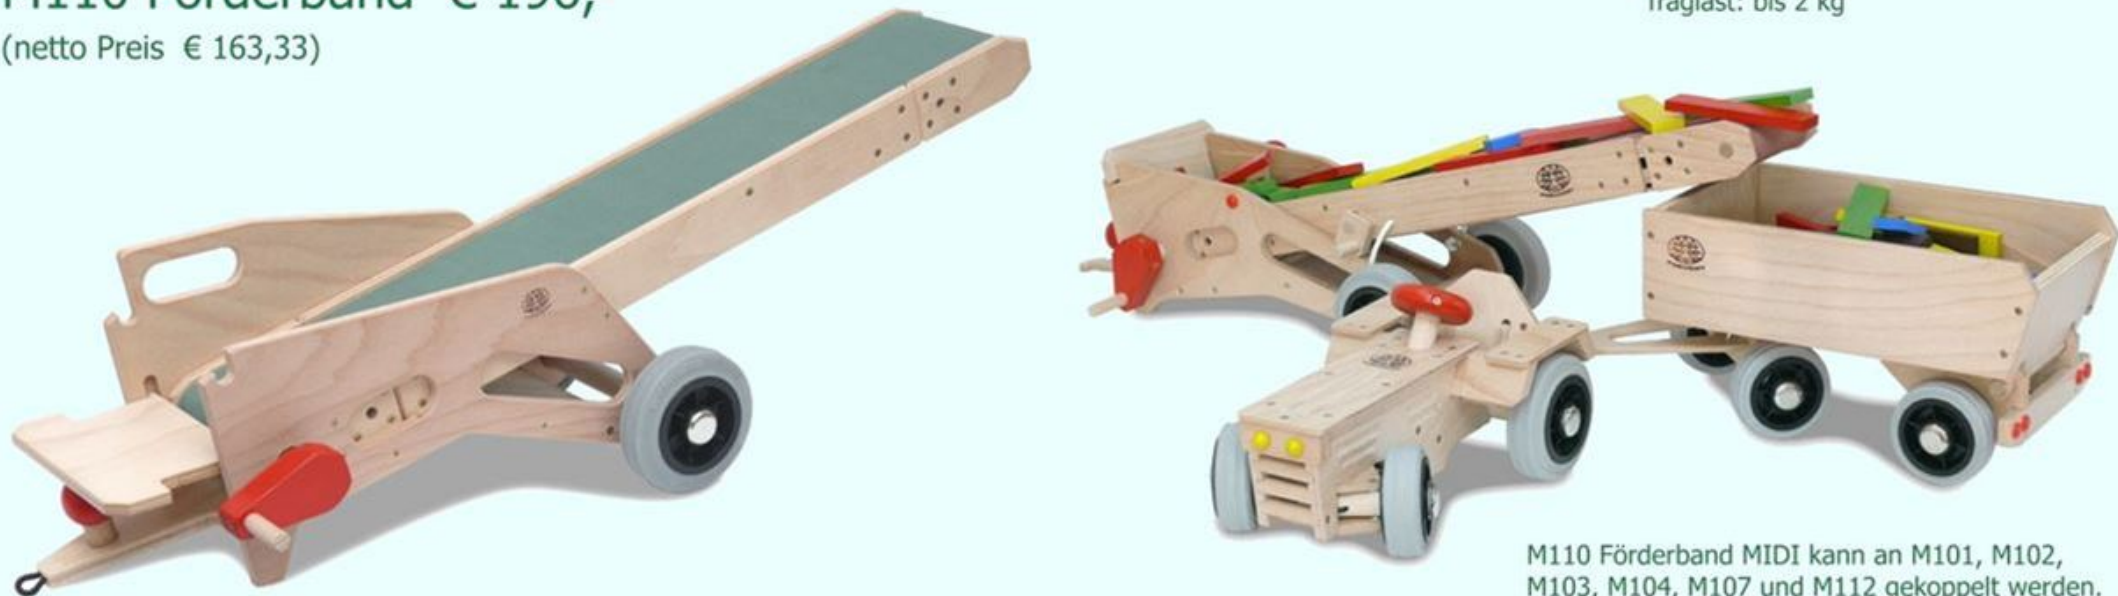

M113 Traktor+Palettenanhänger € 247,-
(netto Preis € 205,83)

M112 Sattelschlepper mit Auflieger € 218,-

(netto Preis € 181,67)

Größe: 81×22×23 cm, Gewicht: 4,7 kg, Traglast: bis 10 kg
Konstruktionsbelastung: bis 70 kg, mit Anhängervorrichtung

M110 Förderband € 196,-

(netto Preis € 163,33)

Größe: 80×28×26 cm, Gewicht: 2 kg
Traglast: bis 2 kg

M110 Förderband MIDI kann an M101, M102, M103, M104, M107 und M112 gekoppelt werden.

M115 Mährescher € 259,-

(netto Preis € 215,83)

Größe: 41×44×25 cm, Gewicht: 3 kg

Beim Mähen wird die Haspel herabgesetzt und sie dreht sich automatisch mit. Beim Fahren wird sie aufgehoben, damit man problemlos abbiegen kann. Der M101 Kipper kann mit dem Mährescher mitfahren und mit dem Getreide beladen werden.