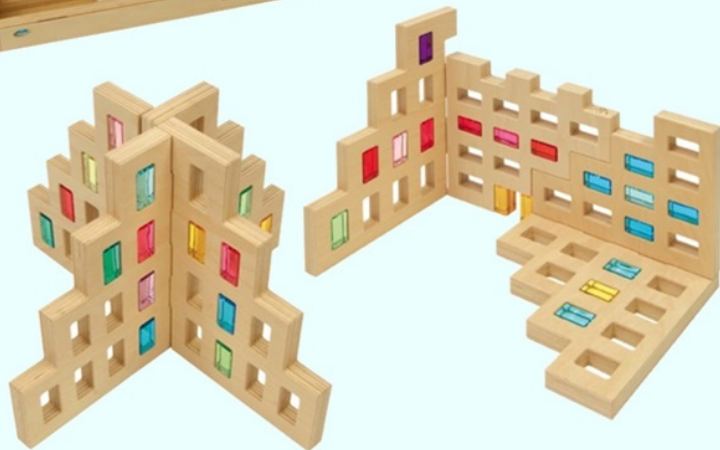

Inhalt: 8 Elemente gefüllt mit 432 Glitzersteinen beschmückt

Element: 20 x 12,5 x 5 cm

Kasten: 43 x 28 x 11 cm

Skyline

RB229 4 Elemente im Kasten € 470,-
RB229A 2 Elemente € 235,-

Element: 25 x 32 x 2,5 cm
Kasten: 38 x 38 x 6 cm