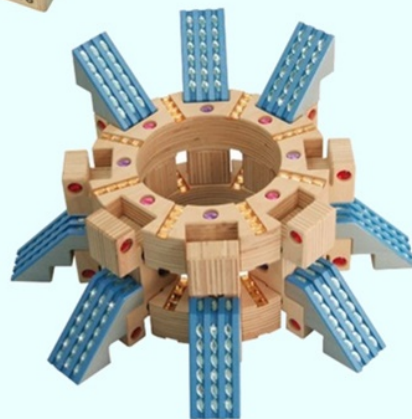

Zusammensetzbarer Baukasten
Material: Buche natur, Rundhölzer Durchmesser 15 mm

WL24 VARIO BOX (M+XL+FORT) mit 450 Stk.

€ 225,-

VARIO XL

VARIO M, XL

VARIO FORT

Himmelstreppe

RB220	20 breite + 20 schmale Elemente im Kasten	€ 510,-
RB220A	10 breite + 10 schmale Elemente	€ 260,-
RB220B	5 breite + 5 schmale Elemente	€ 130,-
RB220C	1 breites + 1 schmales Element	€ 27,-

Breites Element: 15 x 7,5 x 5 cm
Schmales Element: 15 x 7,5 x 2,5 cm
Kasten: 54 x 34 x 7,5 cm

Wasserfälle

RB225	12 Elemente im Kasten	€ 290,-
RB225A	1 Element	€ 25,-

Element: 12 x 7,5 x 5 cm
Kasten: 31 x 25,5 x 4,5 cm