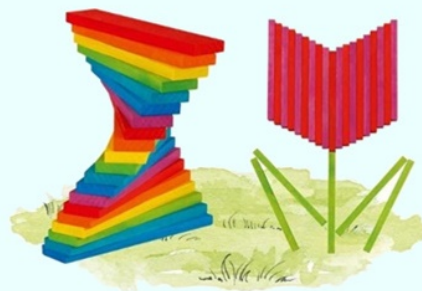

B807G Bausteine Farbenreich 400 Stk. € 105,-

B808G Bausteine Farbenreich 1000 Stk. € 255,-

200 Bausteine in Regenbogen-Farben zum Gestalten einer zauberhaften Welt. Aus Ahornholz gefertigt und Made in Europe regen sie die Phantasie an und laden ein zum freien Spielen.

Stein: 10,5 x 2,1 x 0,7 cm

Material: Ahorn