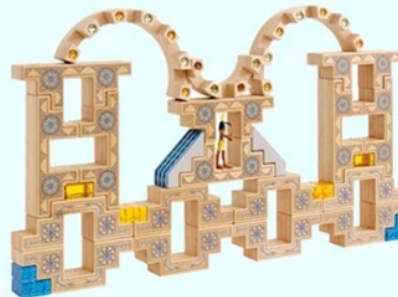

Inhalt: 16 Elemente, beidseitig im Siebdruckverfahren bedruckt
Element: 27,5 x 10 x 2,5 cm
Kasten: 35,5 x 30 x 11 cm

Viadukt

- RB191 12 Elemente im Kasten € 340,-
- RB191A 6 Elemente € 175,-

Inhalt: 12 Elemente beidseitig im Siebdruckverfahren bedruckt
Element: 10 x 10 x 5 cm
Kasten: 26 x 22 x 11 cm

Ritterburg

RB160 38 Elemente im Kasten € 320,-

Inhalt: 16 Häuser, 16 Regenbogensteine, 16 T3-Leisten
Kasten: 32 x 32 x 4,5 cm

Gothische Stufen

RB219 16 Elemente im Kasten € 480,-

RB219A 8 Elemente € 240,-

Größe Element: 20 x 7,5 x 5 cm
Kasten: 53 x 43 x 6 cm

Akropolis

RB213 24 Elemente im Kasten € 580,-

Inhalt: 24 Elemente, beidseitig im Siebdruckverfahren bedruckt

Element: 20 x 20 x 2,5 cm

Kasten: 40 x 28 x 15,5 cm

Colloseum

RB212 16 Elemente mit 99 Glitzersteinen € 550,-

Inhalt: 16 Elemente: 8 große und 8 kleine Halbbögen

Maße: großer Halbbogen: 25 x 12,5 x 5 cm

kleiner Halbbogen: 15 x 7,5 x 5 cm

Kasten: 43 x 28 x 14 cm

Botanischer Garten

RB214 Botanischer Garten € 760,-

5-teiliges Set