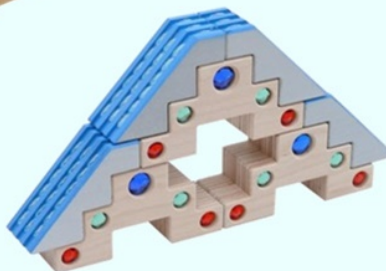

Zusammensetzbarer Baukasten
Material: Buche natur, Rundhölzer Durchmesser 15 mm

WL24 VARIO BOX (M+XL+FORT) mit 450 Stk.

€ 225,-

VARIO XL

VARIO M, XL

VARIO FORT

Himmelstreppe

RB220	20 breite + 20 schmale Elemente im Kasten	€ 510,-
RB220A	10 breite + 10 schmale Elemente	€ 260,-
RB220B	5 breite + 5 schmale Elemente	€ 130,-
RB220C	1 breites + 1 schmales Element	€ 27,-

Breites Element: 15 x 7,5 x 5 cm
Schmales Element: 15 x 7,5 x 2,5 cm
Kasten: 54 x 34 x 7,5 cm

Wasserfälle

RB225	12 Elemente im Kasten	€ 290,-
RB225A	1 Element	€ 25,-

Element: 12 x 7,5 x 5 cm
Kasten: 31 x 25,5 x 4,5 cm