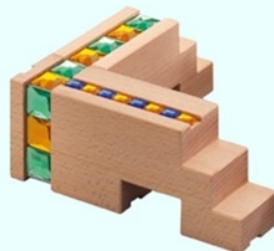

RB211 4 Türme € 270,-
RB211A 1 Turm € 70,-

Element: 21 x 21 x 8 cm

Smaragdwinkel

RB230 4 Elemente € 280,-
RB251 1 Element € 75,-

Element: Achsmaß 20 cm, B 5 cm, H 7,5 cm

Himalaya-Tempel

RB-201A 8 Elemente im Kasten € 400,-
RB-201B 4 Elemente € 200,-