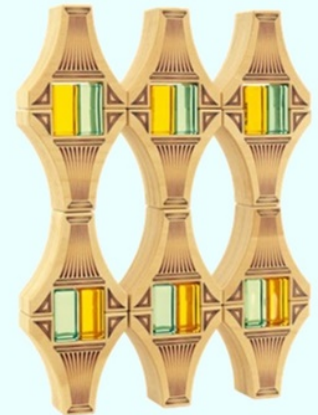

Inhalt: 2 Elemente, beidseitig im Siebdruckverfahren bedruckt
Element: 34 x 34 x 2,5 cm
Kasten: 36,5 x 36,5 x 6 cm

Mäuseturm

- RB122 16 Elemente im Kasten € 540,-
- RB122A 8 Elemente € 270,-
- RB122B 4 Elemente € 135,-

Inhalt: 16 Elemente, beidseitig im Siebdruckverfahren bedruckt
Element: 27,5 x 10 x 2,5 cm
Kasten: 35,5 x 30 x 11 cm

Viadukt

- RB191 12 Elemente im Kasten € 340,-
- RB191A 6 Elemente € 175,-

Inhalt: 12 Elemente beidseitig im Siebdruckverfahren bedruckt
Element: 10 x 10 x 5 cm
Kasten: 26 x 22 x 11 cm