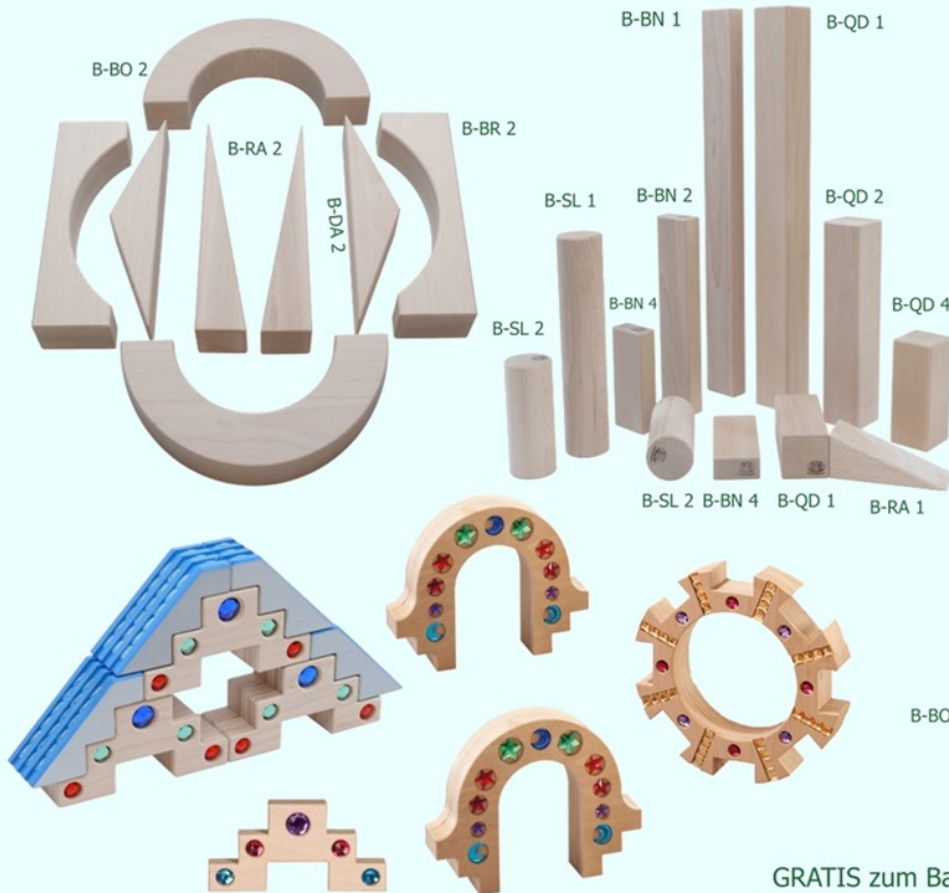

Barock-Kuppel

RB215 16 Elemente im Kasten € 520,-

RB215A 8 Elemente € 260,-

RB215B 2 Elemente € 65,-

17-teiliges Set

8 Stück	große Kuppeln	20 x 12,5 x 2,5 cm
8 Stück	kleine Kuppeln	15 x 10 x 2,5 cm
1 Stück	Holzbox	42 x 6 x 42 cm

5-teilig, digital bedruckt

Größe: 25 x 25 x 25 cm

1001 Nacht Haus 3

5-teilig, digital bedruckt

Größe: 20 x 32 x 20 cm

Baukasten Pokorny - BP58 - 58 Steine € 375,-

Bausteine:

Nr.	Bezeichnung	Preis einzeln	Größe [cm]	Anzahl
B-BN 1	Balken	€ 9,-	50×(2,5×5)	2
B-BN 2	Balken	€ 7,-	25×(2,5×5)	4
B-BN 4	Balken	€ 5,-	12,5×(2,5×5)	4
B-BN 6	Balken	€ 3,-	5×(2,5×5)	8
B-QD 1	Quader	€ 12,-	50×(5×5)	2
B-QD 2	Quader	€ 10,-	25×(5×5)	4
B-QD 4	Quader	€ 7,-	12,5×(5×5)	4
B-QD 6	Quader	€ 4,-	12,5×(5×5)	8
B-SL 1	Säule	€ 7,-	25×(Ø 5)	4
B-SL 2	Säule	€ 5,-	12,5×(Ø 5)	4
B-SL 4	Säule	€ 3,-	5×(Ø 5)	4
B-DA 2	Dach	€ 9,-	25×(5×5)	2
B-RA 1	Rampe kurz	€ 6,-	12,5×(5×5)	2
B-RA 2	Rampe	€ 9,-	25×(5×5)	2
B-BR 2	Brücke	€ 15,-	25×(7,5×5)	2
B-BO 2	Bogen	€ 25,-	25×12,5×(5×5)	2

GRATIS zum Baukasten: 2 und 2 Sonderbogen I+II

Pokorny Baukasten mit Regenbogenland Steinen

BP-R85 P+RBL Kreativ Baukasten 85 Steine € 915,-

BP-R73 P+RBL Kreativ Baukasten 73 Steine € 762,-

Nr.	Bezeichnung	Stk. in BP-R85	Stk. in BP-R73
B-BN 1	Balken	2	2
B-BN 2	Balken	4	4
B-BN 4	Balken	4	4
B-BN 6	Balken	8	8
B-QD 1	Quader	2	2
B-QD 2	Quader	4	4
B-QD 4	Quader	4	4
B-QD 6	Quader	8	8
B-SL 1	Säule	4	4
B-SL 2	Säule	4	4
B-SL 4	Säule	4	4
B-DA 2	Dach	2	2
B-RA 1	Rampe kurz	2	2
B-RA 2	Rampe	2	2
B-BR 2	Brücke	2	2
B-BO 2	Bogen	2	2
RB221	Himmelstreppe breit	10	5
RB222	Himmelstreppe schmal	10	5
RB241	Sternentor	2	2
RB251	Sonnenkranz	1	1
RB225	Wasserfall	4	2