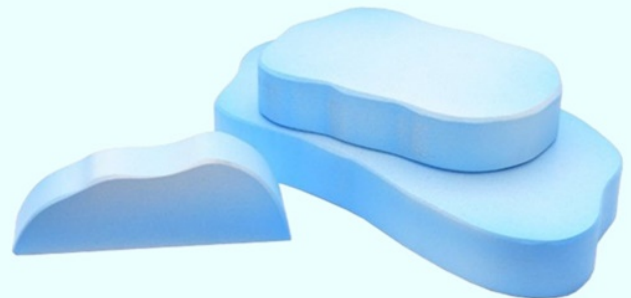

Stein: 10,5 x 2,1 x 0,7 cm

Material: Ahorn

W705 Regenbogen Steine 7er Set / Steine bunt € 55,-

W503 Felsen 5er Set / Steine grau € 39,-

W804 Eisschollen 3er Set / Steine weiß-blau € 25,-

Walachia VARIO Baukasten