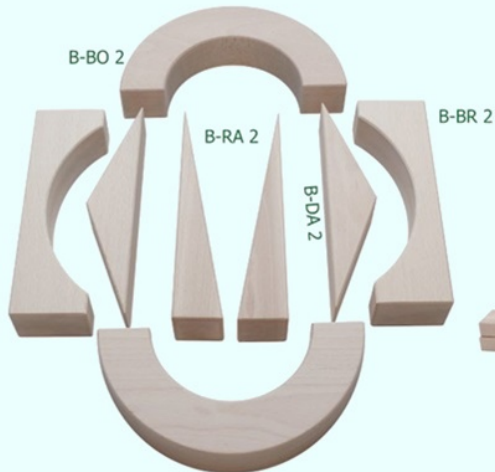

5-teilig, digital bedruckt

Größe: 25 x 25 x 25 cm

1001 Nacht Haus 3

5-teilig, digital bedruckt

Größe: 20 x 32 x 20 cm

Baukasten Pokorny - BP58 - 58 Steine € 375,-

Bausteine:

Nr.	Bezeichnung	Preis einzeln	Größe [cm]	Anzahl
B-BN 1	Balken	€ 9,-	50×(2,5×5)	2
B-BN 2	Balken	€ 7,-	25×(2,5×5)	4
B-BN 4	Balken	€ 5,-	12,5×(2,5×5)	4
B-BN 6	Balken	€ 3,-	5×(2,5×5)	8
B-QD 1	Quader	€ 12,-	50×(5×5)	2
B-QD 2	Quader	€ 10,-	25×(5×5)	4
B-QD 4	Quader	€ 7,-	12,5×(5×5)	4
B-QD 6	Quader	€ 4,-	12,5×(5×5)	8
B-SL 1	Säule	€ 7,-	25×(Ø 5)	4
B-SL 2	Säule	€ 5,-	12,5×(Ø 5)	4
B-SL 4	Säule	€ 3,-	5×(Ø 5)	4
B-DA 2	Dach	€ 9,-	25×(5×5)	2
B-RA 1	Rampe kurz	€ 6,-	12,5×(5×5)	2
B-RA 2	Rampe	€ 9,-	25×(5×5)	2
B-BR 2	Brücke	€ 15,-	25×(7,5×5)	2
B-BO 2	Bogen	€ 25,-	25×12,5×(5×5)	2

GRATIS zum Baukasten: 2 und 2 Sonderbogen I+II

Pokorny Baukasten mit Regenbogenland Steinen

BP-R85 P+RBL Kreativ Baukasten 85 Steine € 915,-

BP-R73 P+RBL Kreativ Baukasten 73 Steine € 762,-

Nr.	Bezeichnung	Stk. in BP-R85	Stk. in BP-R73
B-BN 1	Balken	2	2
B-BN 2	Balken	4	4
B-BN 4	Balken	4	4
B-BN 6	Balken	8	8
B-QD 1	Quader	2	2
B-QD 2	Quader	4	4
B-QD 4	Quader	4	4
B-QD 6	Quader	8	8
B-SL 1	Säule	4	4
B-SL 2	Säule	4	4
B-SL 4	Säule	4	4
B-DA 2	Dach	2	2
B-RA 1	Rampe kurz	2	2
B-RA 2	Rampe	2	2
B-BR 2	Brücke	2	2
B-BO 2	Bogen	2	2
RB221	Himmelstreppe breit	10	5
RB222	Himmelstreppe schmal	10	5
RB241	Sternentor	2	2
RB251	Sonnenkranz	1	1
RB225	Wasserfall	4	2