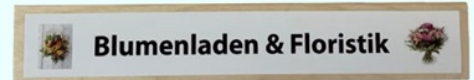

W109A 3 Zusatzplatten € 15,-