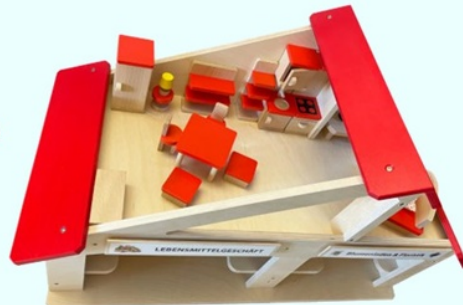

W109A 3 Zusatzplatten € 15,-