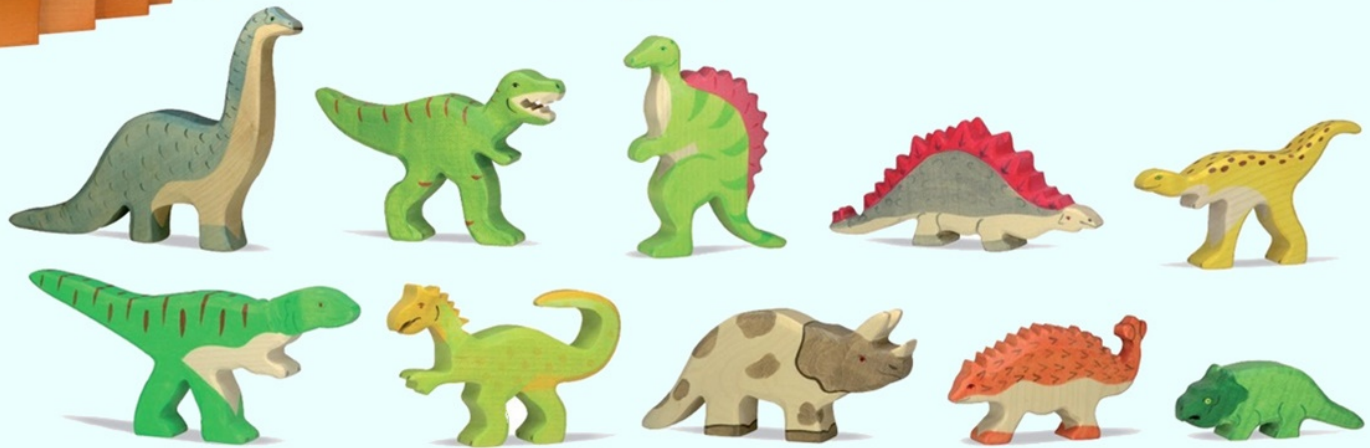

W663 Krippe Hirten Set 3 Stk. € 50,-

W660 Heilige Familie Set 3 Stk. € 50,-

W30 Urwelt Set groß € 280,-

Enthält: W301 Dinos-Set, W302 Urwelt-Bäume Set, W303 Höhle

W303 Höhle € 95,-

W302 Urwelt-Bäume Set 5 Stk. € 85,-