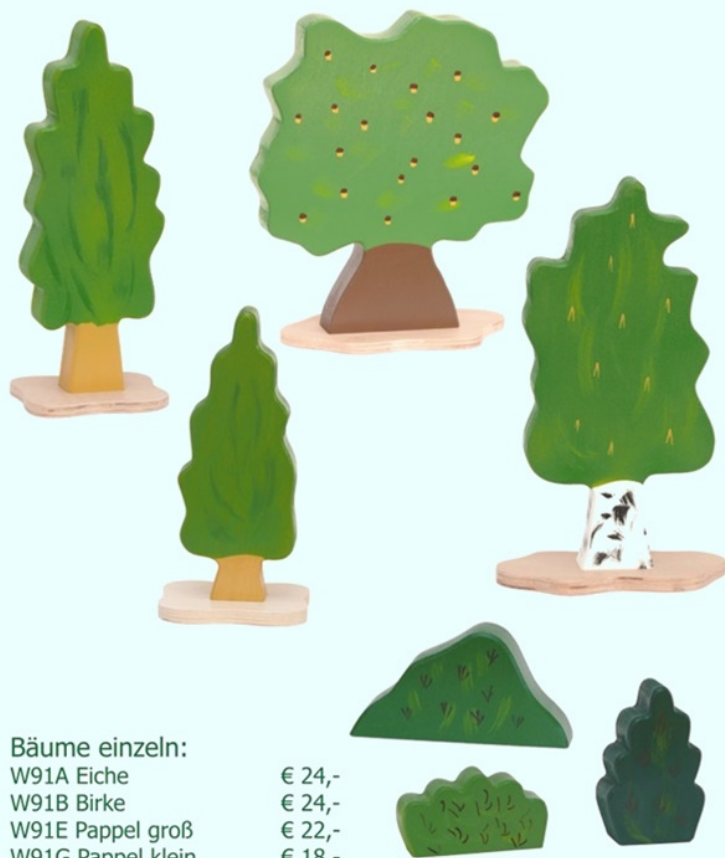

W92 Rehe bei der Futterkrippe Set € 87,-

Enthält: 1x Futterkrippe, 1x Rehbock, 1x Reh, 2x Kitz

W211 Futterkrippe € 43,-

W912 Bäume Set 12 Stk € 195,-

Enthält: W910A Laubbäume Set, W911 Nadelbäume Set

W910A Laubbäume Set 7 Stk. I € 99,-