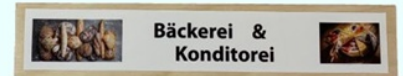

W109A 3 Zusatzplatten € 15,-