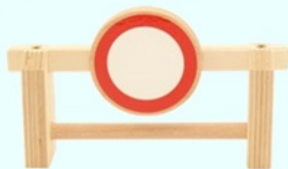

M117M 2 Uniformpolizisten sortiert + Sperre € 42,-

W109 Multifunktionshaus € 249,-

Größe Haus: 65x39,5x29 cm

Ein Haus mit 2 Geschäften und einer Wohnung. Die Frontplatten sind tauschbar.
 Zu einem Haus gehören 3 Platten Ihrer Wahl - z.B. Blumenladen, Lebensmittelgeschäft, Spielwarengeschäft, Buchladen, Reisebüro usw.
 Möbel ist nicht inkludiert und ist separat zu bestellen.
 F207B Wohnzimmer basic € 24,-
 F207D Küche basic € 24,-