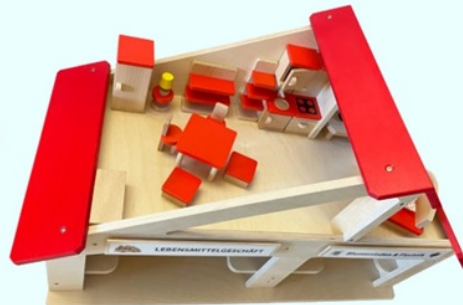

M117M 2 Uniformpolizisten sortiert + Sperre € 42,-

W109 Multifunktionshaus € 249,-

Größe Haus: 65x39,5x29 cm

Ein Haus mit 2 Geschäften und einer Wohnung. Die Frontplatten sind tauschbar.
 Zu einem Haus gehören 3 Platten Ihrer Wahl - z.B. Blumenladen, Lebensmittelgeschäft, Spielwarengeschäft, Buchladen, Reisebüro usw.
 Möbel ist nicht inkludiert und ist separat zu bestellen.
 F207B Wohnzimmer basic € 24,-
 F207D Küche basic € 24,-

W109A 3 Zusatzplatten € 15,-

Dienststelle mit tauschbaren Frontplatten für BP, RK, FF und Postfiliale € 220,-

Zu einer Dienststelle 2 Frontplatten Ihrer Wahl!

Größe: 62×31×31 cm
Ohne Möbel.

Freiwillige Feuerwehr