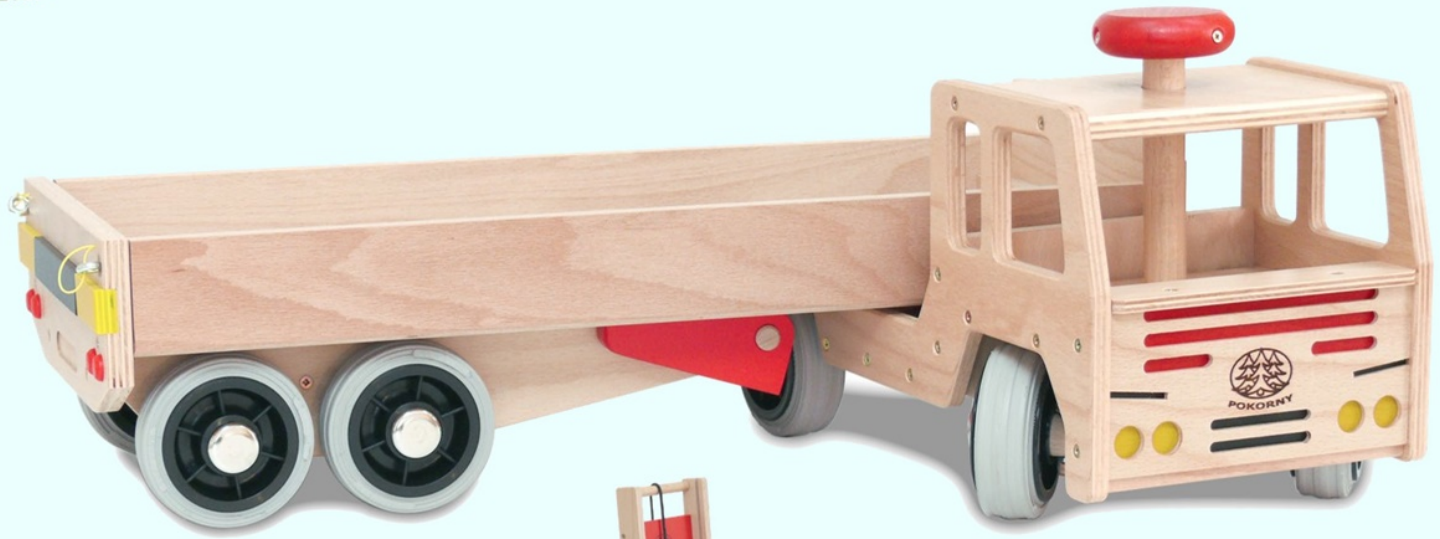

Sicherheitshaken

Alle Preise inkl. 20% MWST.

M110 Förderband € 179,-

Größe: 80×28×26 cm, Gewicht: 2 kg
Traglast: bis 2 kg

M110 Förderband MIDI kann an M101, M102,
M103, M104, M107 und M112 gekoppelt werden.

M110L - Variante für Linkshänder

M112 Sattelschlepper + Auflieger € 199,-

Größe: 81×22×23 cm, Gewicht: 4,7 kg, Traglast: bis 10 kg
Konstruktionsbelastung: bis 70 kg, mit Anhängervorrichtung

M115 Mährescher € 259,-

Größe: 41×44×25 cm, Gewicht: 3 kg

Beim Mähen wird die Haspel herabgesetzt und sie dreht sich automatisch mit. Beim Fahren wird sie aufgehoben, damit man problemlos abbiegen kann. Der M101 Kipper kann mit dem Mährescher mitfahren und mit dem Getreide beladen werden.